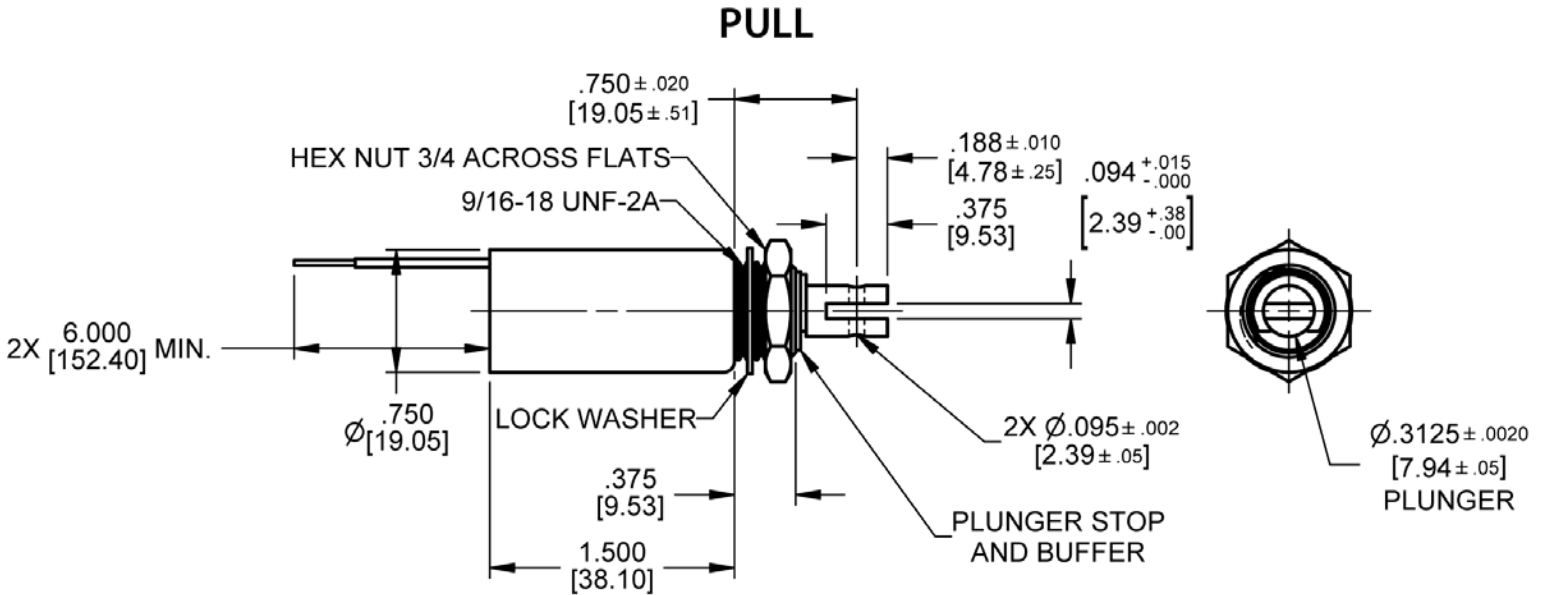

MED 12x1.500

Dimensional View

Units: Inches [mm]

UNLESS OTHERWISE SPECIFIED
INCHES ± .015
(MILLIMETERS 0.38)